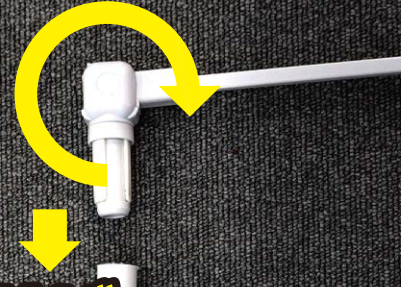

のぼり時短革命

スマートポール

Speed UP!

もう、面倒な取付けとは、バイバイしましょう。

設置ラクラク! 見た目もグッド!! 使いやすいポールが遂に登場!!!

6
「口の飛び出しが無いのも
安全ポイント」

「設置スピード
比べてみた」
動画はコチラ!!

後はのぼりをスルッと通せば設置完了!!

- 幅 450mm・600mm のぼりに対応しています。
- 袋加工のぼり(左写真)なら、もっと速く取付可能です。
(通常のぼりも設置可能です)
- タイムイズマナー! この簡単さはプライスレス!!
- 従来タイプのポールの横棒の飛び出しが無いのもオススメポイントです。

売り出し特別価格

伸縮ポール+かんざしパーツ

1本 **770円**

※送料別途となります。

パーツ買っても出来ます。

「今あるポールに上の部分だけ取り付けたい」